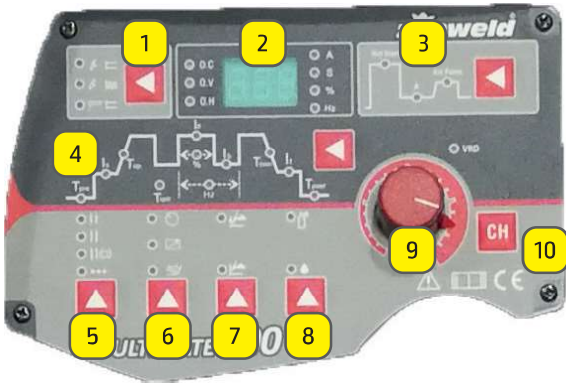

ULTIMATE 300 THP

Kompak Yapı, Yüksek Performans

Taşınabilir ve sulu arabalı seçenekleri ile üç faz TIG DC kaynak makineleridir.

TIG HF ve MMA kaynak modları mevcuttur.

2T/4T/Tekrarlı 4T ve Punta tetikleme modları, torç üzerinden dijital akım ayarı imkanı, ve tüm TIG parametrelerinin ayarları mevcuttur.

Ultimate 300THP modelinde Puls mode mevcut olup, Puls vuruş sıklığı [Hz] ve genişliği [%] ayarı yapılabilmektedir

Hafızaya program kaydetme, ön panelden su soğutma kontrolü, gaz testi özellikleri ile güvenilir ve kolay ayarlama imkanı sunar. Hava soğutmalı versiyonu ufaltılmış ebatları sayesinde, şantiyelerde taşıma ve kolay kullanım sağlar. Özellikle boru hatları montajı gibi dış uygulamalar için en ideal seçimdir.

Su soğutma ünitesi ve taşıma arabası ile atölye ve seri imalatta en zorlu uygulamalarda en güvenilir kaynak sonuçları sağlar.

1.	TIG/MMA Seçimi	6.	Panel/Pedal Seçimi
2.	Led Gösterge	7.	HF Başlangıç Seçimi
3.	MMA Parametreleri	8.	Gaz Testi/ Su Soğutma
4.	TIG Parametreleri	9.	Parametre Ayarı
5.	Tetikleme Seçimi	10.	Hafıza Kayıt