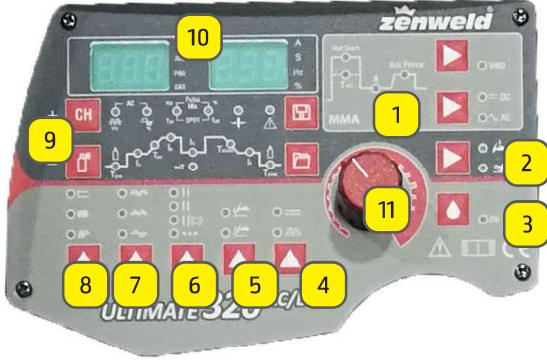

ULTIMATE 320 ACDC

Güvenilir Başlangıç

Taşınabilir ve sulu arabalı seçenekleri ile üç faz TIG AC/DC kaynak makineleridir.

TIG AC, TIG DC, TIG AC/DC MIX ve MMA kaynak modları mevcuttur. 2T, 4T, Tekrarlı 4T ve Punta tetikleme modları, torç üzerinden dijital akım ayarı imkanı, ve tüm TIG parametrelerinin ayarları mevcuttur.

Ultimate 320AC/DC modelinde Puls mode mevcut olup, Puls vuruş sıklığı [Hz] ve genliği [%] ayarı yapılabilmektedir Hafızaya program kaydetme, ön panelden su soğutma kontrolü, özellikleri ile güvenilir ve kolay ayarlama imkanı sunar.

TIG AC ve TIG AC/DC MIX modlarında tam kare, üçgen ve sinüs dalga seçim ayarı ile en iyi sonuçları elde etmek çok kolay.

TIG AC/DC MIX modu ile aynı amper değerinde daha fazla güç ve penetrasyon elde etmek çok daha kolay.

Hava soğutmalı versiyonu ufaltılmış ebatları sayesinde taşıma ve kolay kullanım sağlarken, su soğutma ünitesi ve taşıma arabası ile atölye ve seri imalatla en zorlu uygulamalarda en güvenilir kaynak sonuçları sağlar.

1. MMA Parametreleri
2. Torç/Pedal Seçimi
3. Su Soğutma Aç/Kapa
4. Puls Aç/Kapa
5. Hf Başlangıç Seçimi
6. Tetikleme Yöntemi
7. AC Dalga Formu Seçimi
8. DC-AC-AC/DC Mix Seçimi
9. TIG Kaynak Parametreleri
10. Led Gösterge

Teknik Özellikler

Modeller	Ultimate 320 ACDC
Şebeke Voltajı [V]	400V - 50/60Hz
Giriş Akımı [A]	18,0
Maksimum Güç Tüketimi [kVA]	9,0
Akım Ayar Aralığı [A]	10 - 315
Boşta Çalışma Voltajı [V]	73
Verimlilik [%]	80
Koruma Sınıfı	IP21S
İzolasyon Sınıfı	F
Boyutlar [mm] - Havalı	566*223*405
Boyutlar [mm] - Sulu Arabalı	940*500*1140
Ağırlık [Kg] - Havalı	25,5
Ağırlık [Kg] - Sulu Arabalı	71,5
Devrede Kalma Anma Değeri [%]	%30 - 315A
Devrede Kalma - %100 [A]	170

Kutu İçeriği

Model Adı	İçerik
Ultimate 320 ACDC Hava Soğutmalı	TIG 26 4mTorç 3m 35mm2 Şase Kablo Kiti Basınc Düşürücü Argon Saati
Ultimate 320 ACDC Su Soğutmalı	Su Soğutma Ünitesi Taşıma Arabası TIG 18 4mTorç 3m 35mm2 Şase Kablo Kiti Basınc Düşürücü Argon Saati

Sipariş Detayları

Stok Kodu	Model Adı	Min Sip. Miktarı
Z03.02.77	Ultimate 320 ACDC Hava Soğutmalı	1
Z03.02.78	Ultimate 320 ACDC Su Soğutmalı	1